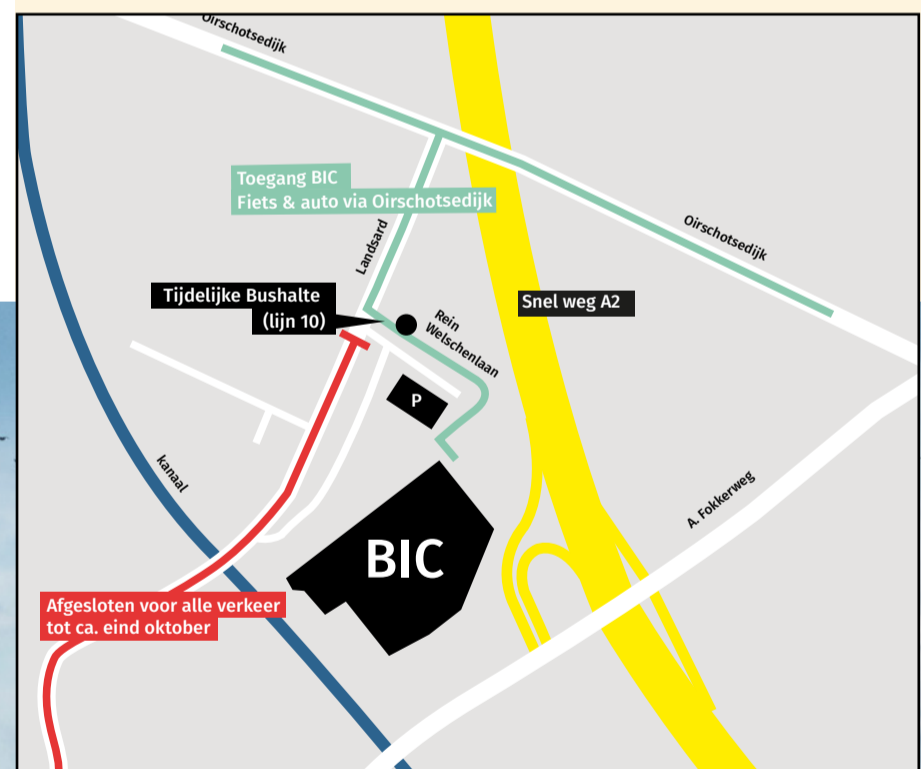

Vanuit het zuiden

Neem afslag 29 Meerhoven/Eindhoven Airport op de N2. Sla rechtsaf naar Anthony Fokkerweg. Zie verder onder "Vervolg route".

Vervolg route

- Na ongeveer 1 km (bij het tweede verkeerslicht) slaat u links af naar Oirschotsedijk.
- Na het viaduct gaat u de eerste straat links (Landsard).
- Neem vervolgens de eerste straat aan uw linkerzijde (Rijtackerweg) en volg de weg met een bocht naar rechts.
- U kunt uw auto parkeren in de garage aan de rechterkant.
- De hoofdingang is open, hiervoor loopt u langs de voorkant van het gebouw.

Welcome at Brainport Industries Campus

BIC 1

5657 BX Eindhoven

If your navigation system doesn't accept Brainport Industries Campus (BIC), please use Rijtackerweg 15 instead

Coming from the North

Take exit 29 Meerhoven/Eindhoven Airport on the N2. Turn left on to Anthony Fokkerweg. See below, under "Follow next directions".

Coming from the South

Take exit 29 Meerhoven/Eindhoven Airport on the N2. Turn right on to Anthony Fokkerweg. See below, under "Follow next directions".

Follow next directions

- After approx 1 km (at first traffic light) turn left to Oirschotsedijk.
- After the overpass take first street left (Landsard).
- Then take the first street on your left site (Rijtackerweg) and follow the road with a right turn.
- You can park your car at the garage on the right site.
- The main-entrance is open, so please walk along the frontside of the building.